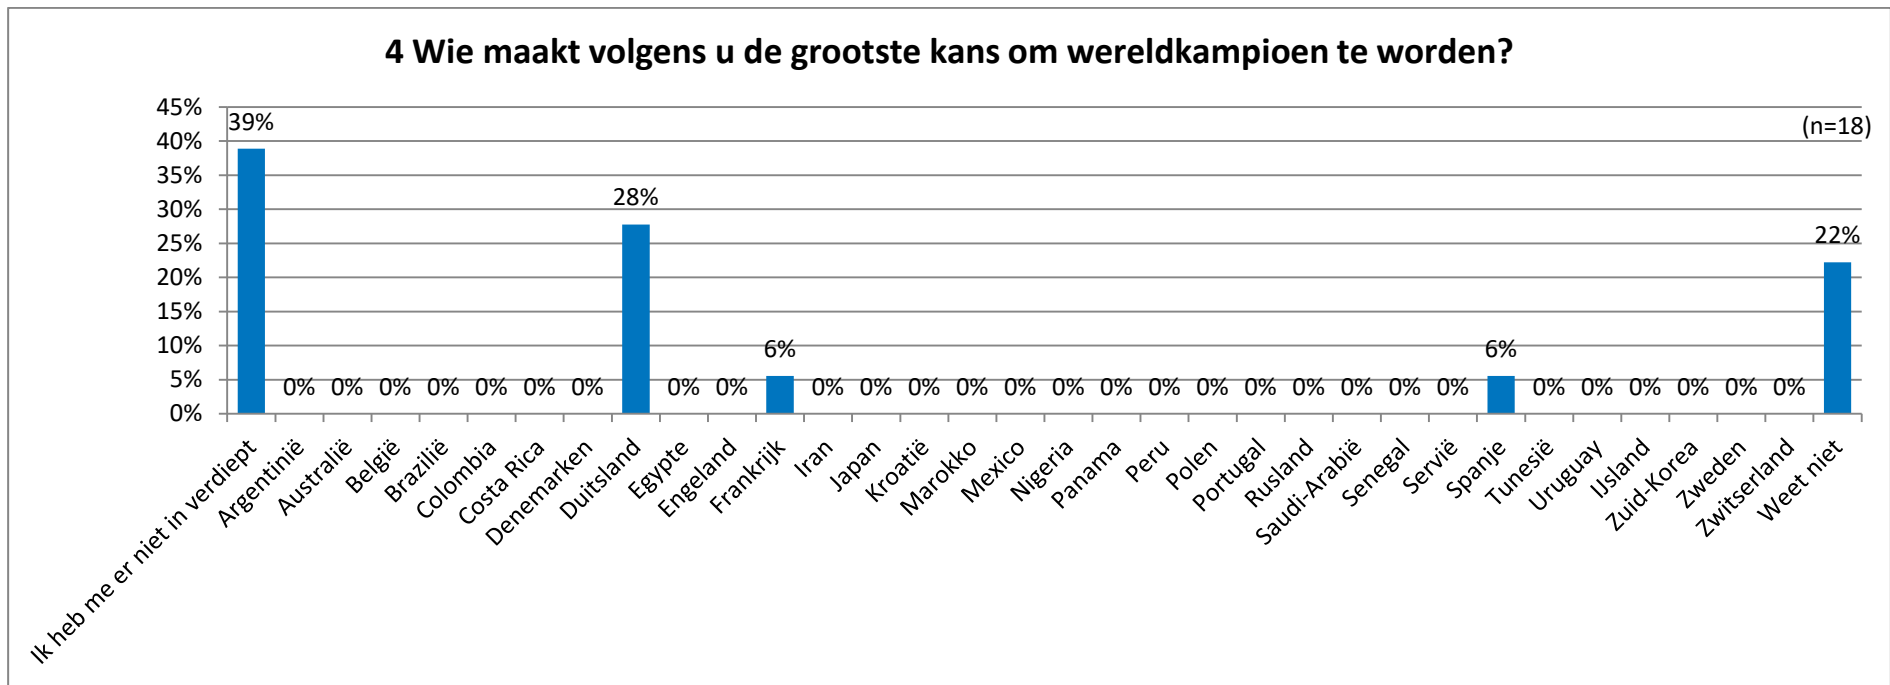

4 Wie maakt volgens u de grootste kans om wereldkampioen te worden?

Op vraag "4 Wie maakt volgens u de grootste kans om wereldkampioen te worden?" antwoordt 39% van de respondenten: "Ik heb me er niet in verdiept".