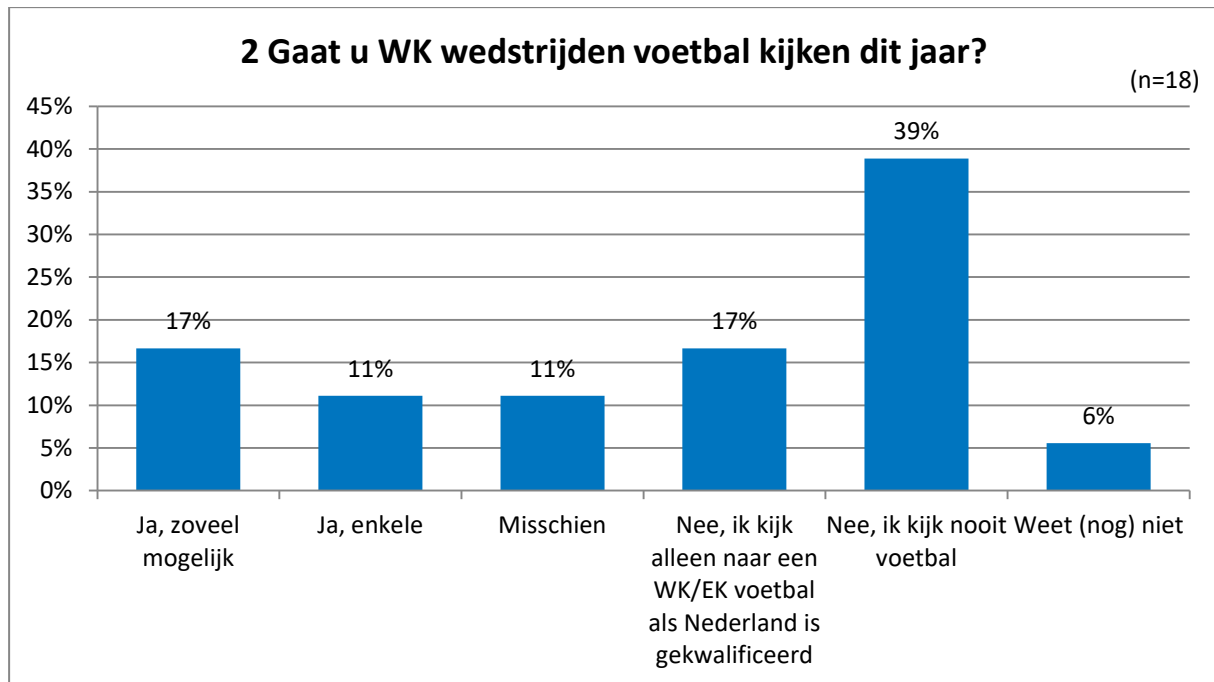

Wereld Kampioenschappen Voetbal 2018

De vragenlijst bevat dit keer een onderwerp met een ludiek tintje. Op 14 juni zal de openingswedstrijd van het wereldkampioenschap voetbal (WK) worden afgetrapt in Rusland. We horen graag of het WK leeft onder de Limburgers ondanks het Nederlands elftal zich niet heeft gekwalificeerd voor het WK.