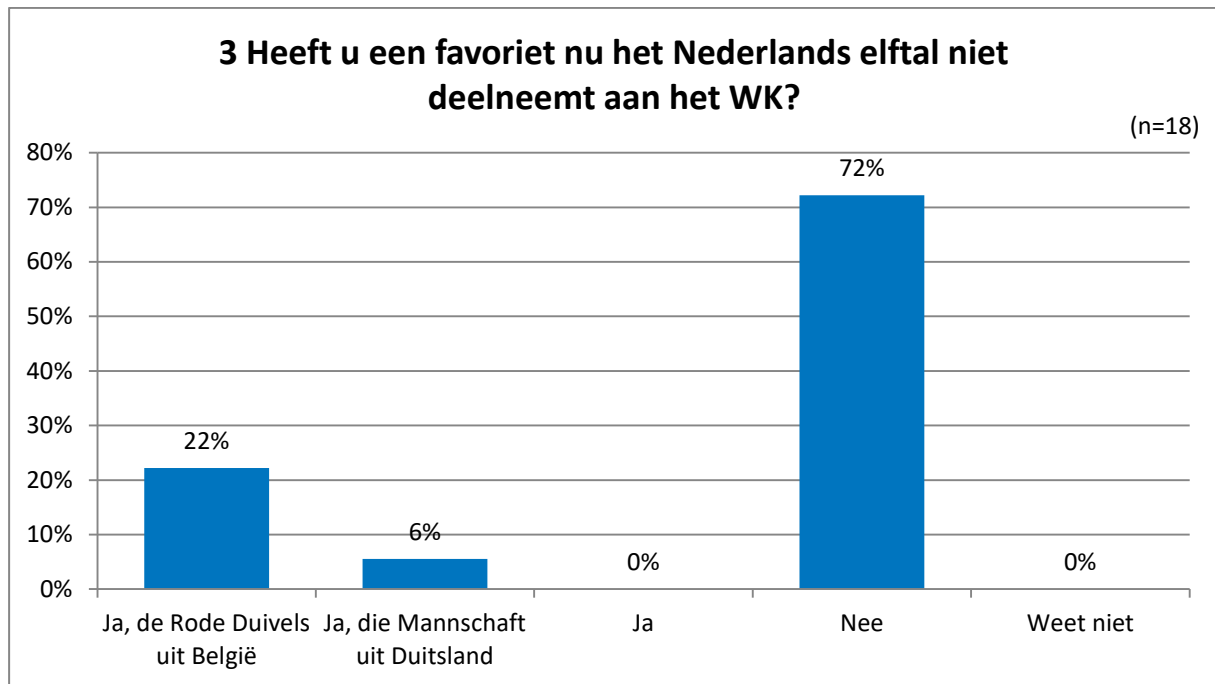

Op vraag "3 Heeft u een favoriet nu het Nederlands elftal niet deelneemt aan het WK?" antwoordt 72% van de respondenten: "Nee".