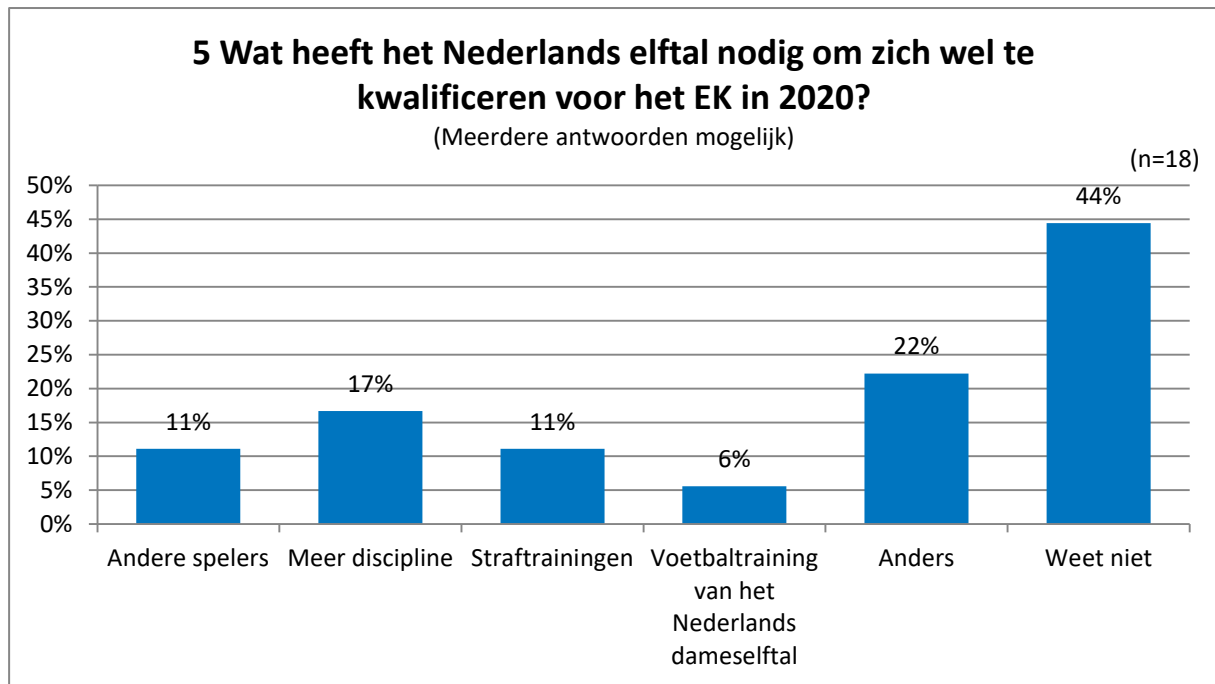

Op vraag "2 Gaat u WK wedstrijden voetbal kijken dit jaar?" antwoordt 39% van de respondenten: "Nee, ik kijk nooit voetbal".

Op vraag "3 Heeft u een favoriet nu het Nederlands elftal niet deelneemt aan het WK?" antwoordt 72% van de respondenten: "Nee".

4 Wie maakt volgens u de grootste kans om wereldkampioen te worden?

Op vraag "4 Wie maakt volgens u de grootste kans om wereldkampioen te worden?" antwoordt 39% van de respondenten: "Ik heb me er niet in verdiept".