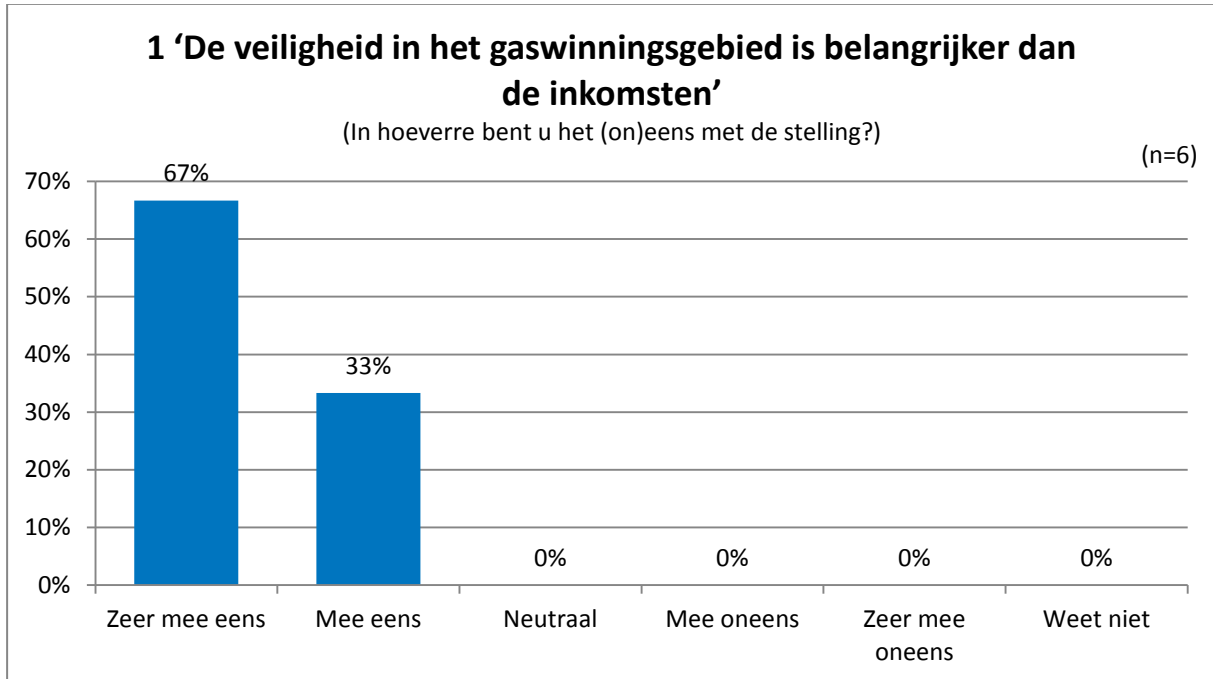

Let op! Laag aantal respondenten!

Deze rapportage bevat onderzoeksresultaten gebaseerd op een laag aantal respondenten. Doordat TIP Beek nog in de kinderschoenen staat kunnen we de representativiteit niet garanderen.

Gasloos Nederland

De aanhoudende aardbevingen in Groningen vragen om de gaskraan verder dicht te draaien.

100% is het (zeer) eens met stelling 1 'De veiligheid in het gaswinningsgebied is belangrijker dan de inkomsten', 0% is het er (zeer) mee oneens. Het meest gekozen antwoord is "Zeer mee eens" (67%).

Nederland staat aan het begin van een operatie om gasvrij te worden. Zeven miljoen huishoudens gebruiken momenteel aardgas. De bedoeling is dat het grootste deel hiervan vanaf 2030 de energie niet meer uit aardgas haalt. Per gezin komen de kosten gemiddeld neer op €20.000 om je huis energieneutraal te maken.