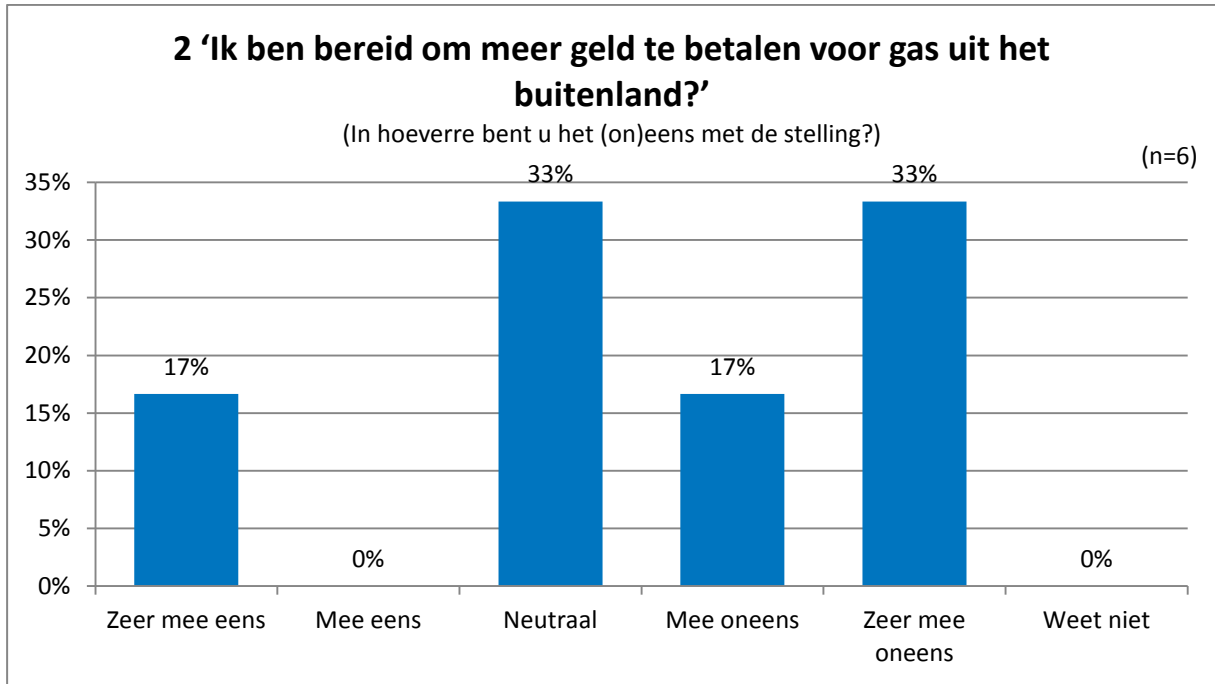

Let op! Laag aantal respondenten!

Deze rapportage bevat onderzoeksresultaten gebaseerd op een laag aantal respondenten. Doordat TIP Beek nog in de kinderschoenen staat kunnen we de representativiteit niet garanderen.

Gasloos Nederland

De aanhoudende aardbevingen in Groningen vragen om de gaskraan verder dicht te draaien.

100% is het (zeer) eens met stelling 1 'De veiligheid in het gaswinningsgebied is belangrijker dan de inkomsten', 0% is het er (zeer) mee oneens. Het meest gekozen antwoord is "Zeer mee eens" (67%).

Nederland staat aan het begin van een operatie om gasvrij te worden. Zeven miljoen huishoudens gebruiken momenteel aardgas. De bedoeling is dat het grootste deel hiervan vanaf 2030 de energie niet meer uit aardgas haalt. Per gezin komen de kosten gemiddeld neer op €20.000 om je huis energieneutraal te maken.