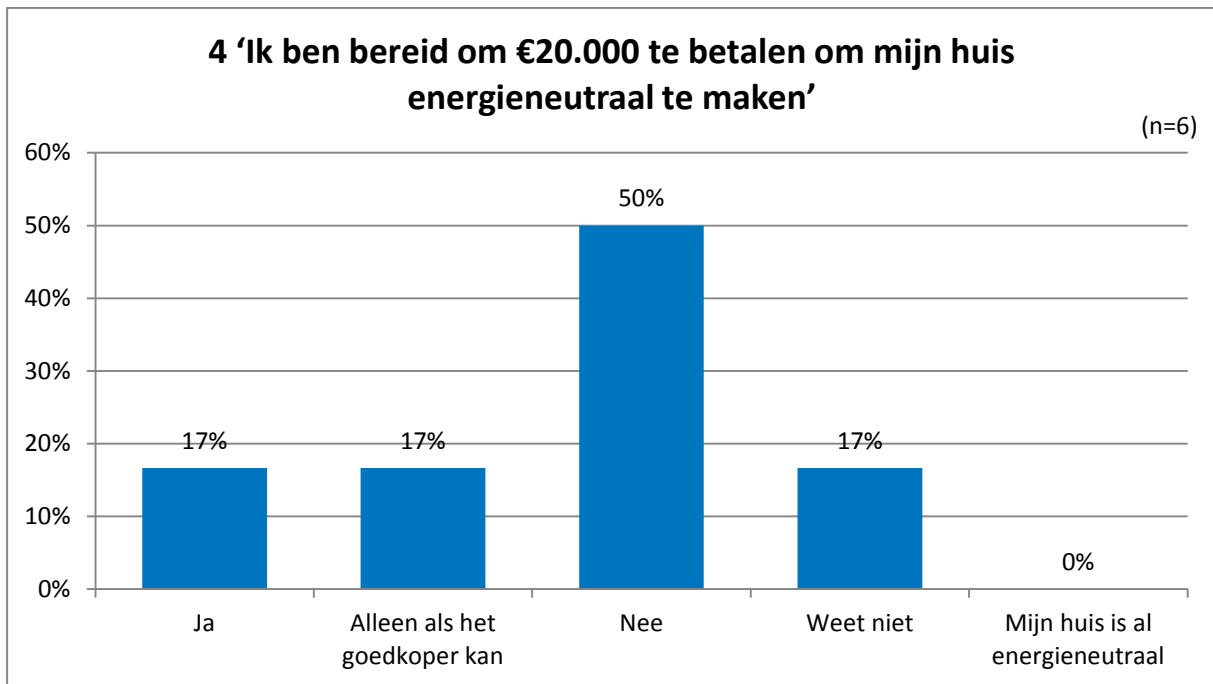

50% antwoordt "Nee" op stelling 4 'Ik ben bereid om €20.000 te betalen om mijn huis energieneutraal te maken'.