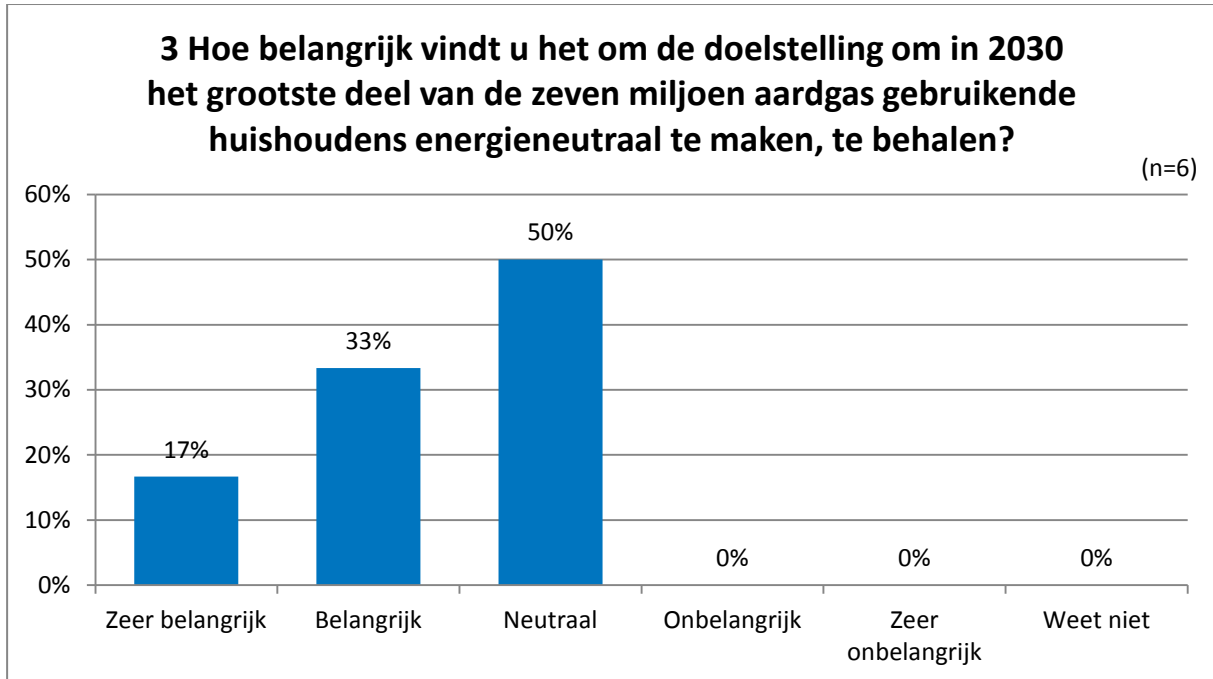

Let op! Laag aantal respondenten!

Deze rapportage bevat onderzoeksresultaten gebaseerd op een laag aantal respondenten. Doordat TIP Beek nog in de kinderschoenen staat kunnen we de representativiteit niet garanderen.

Gasloos Nederland

De aanhoudende aardbevingen in Groningen vragen om de gaskraan verder dicht te draaien.

100% is het (zeer) eens met stelling 1 'De veiligheid in het gaswinningsgebied is belangrijker dan de inkomsten', 0% is het er (zeer) mee oneens. Het meest gekozen antwoord is "Zeer mee eens" (67%).

Nederland staat aan het begin van een operatie om gasvrij te worden. Zeven miljoen huishoudens gebruiken momenteel aardgas. De bedoeling is dat het grootste deel hiervan vanaf 2030 de energie niet meer uit aardgas haalt. Per gezin komen de kosten gemiddeld neer op €20.000 om je huis energieneutraal te maken.